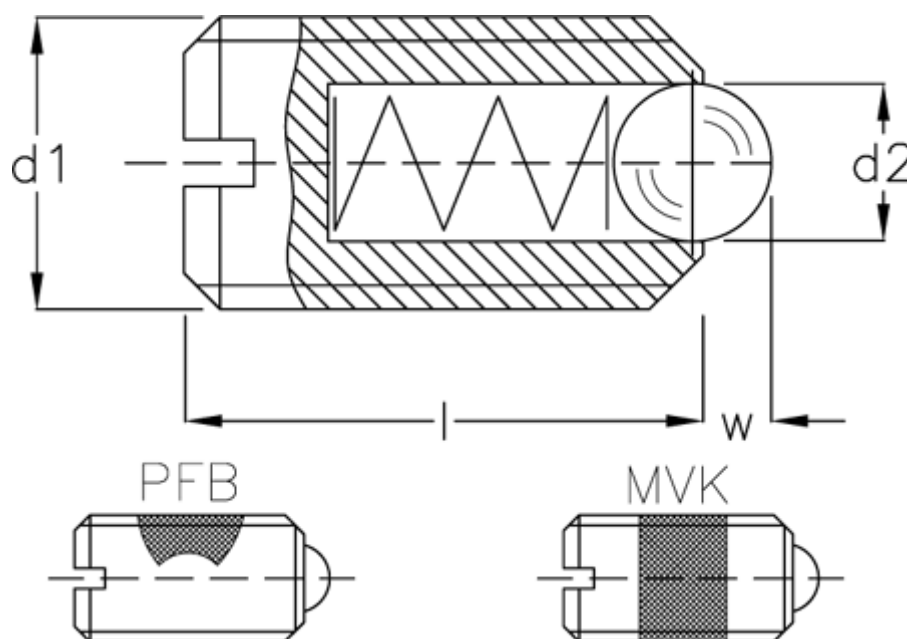

Varenummer: 20819510
Beskrivelse: E+G fjedrende trykstykke
GN 615-M8-K

Mål

d1	= M8
d2	= 4.5
Fjedertryk N bund	= 31.0
Fjedertryk N top	= 18
Længde l	= 16
W	= 1.5